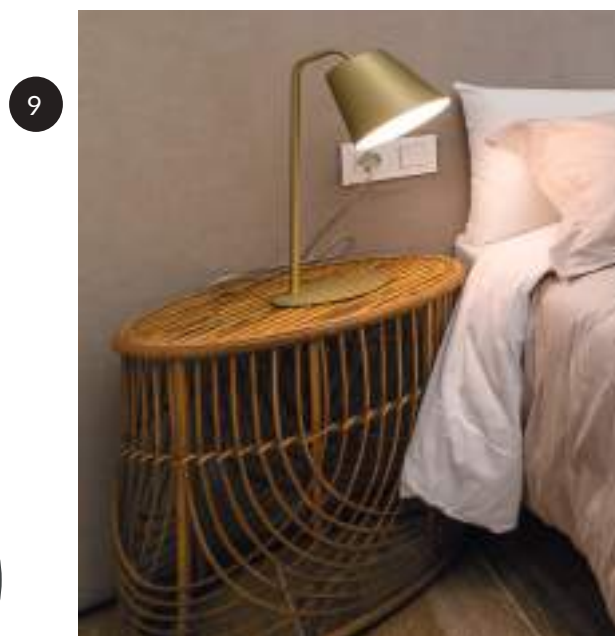

2nd BEDROOM / DORMITORIO II

- 10 Upholstered Headboard 220x120cm
  Cabezal tapizado 220x120cm
- 11 Upholstered Bedbase 150x190cm
  Base tapizada 150x190cm
- 12 Set Visco: Mattress 150x190cm & pillow 150cm
  Set visco: Colchón 150x190cm & almohada 150cm
- 13 2x Bedside table 40cm
  2x Mesa de noche 40cm
- 14 decorative wooden slats
  Listón decorativo de roble

Different finishes and colours
Diferentes acabados y colores