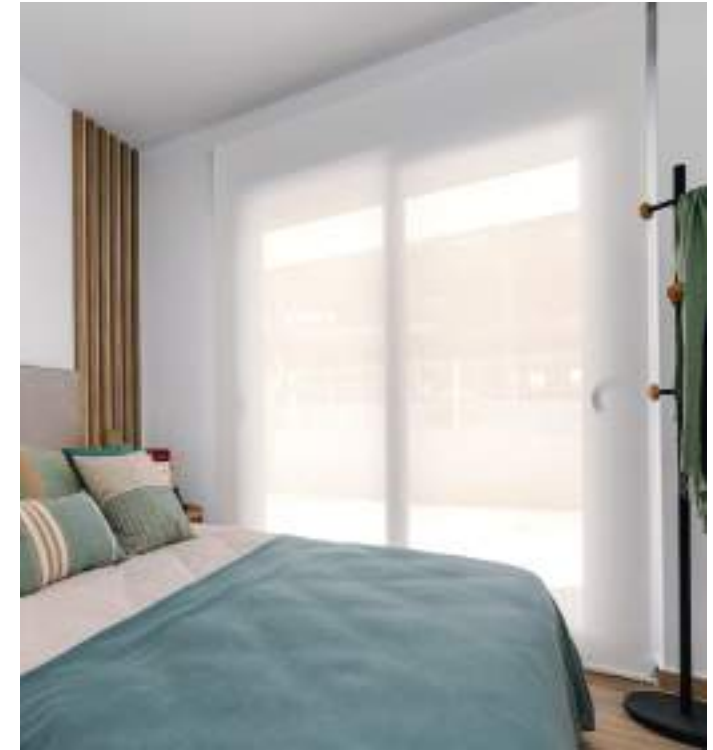

16 Rollers second bedroom
Enrollables segundo dormitorio